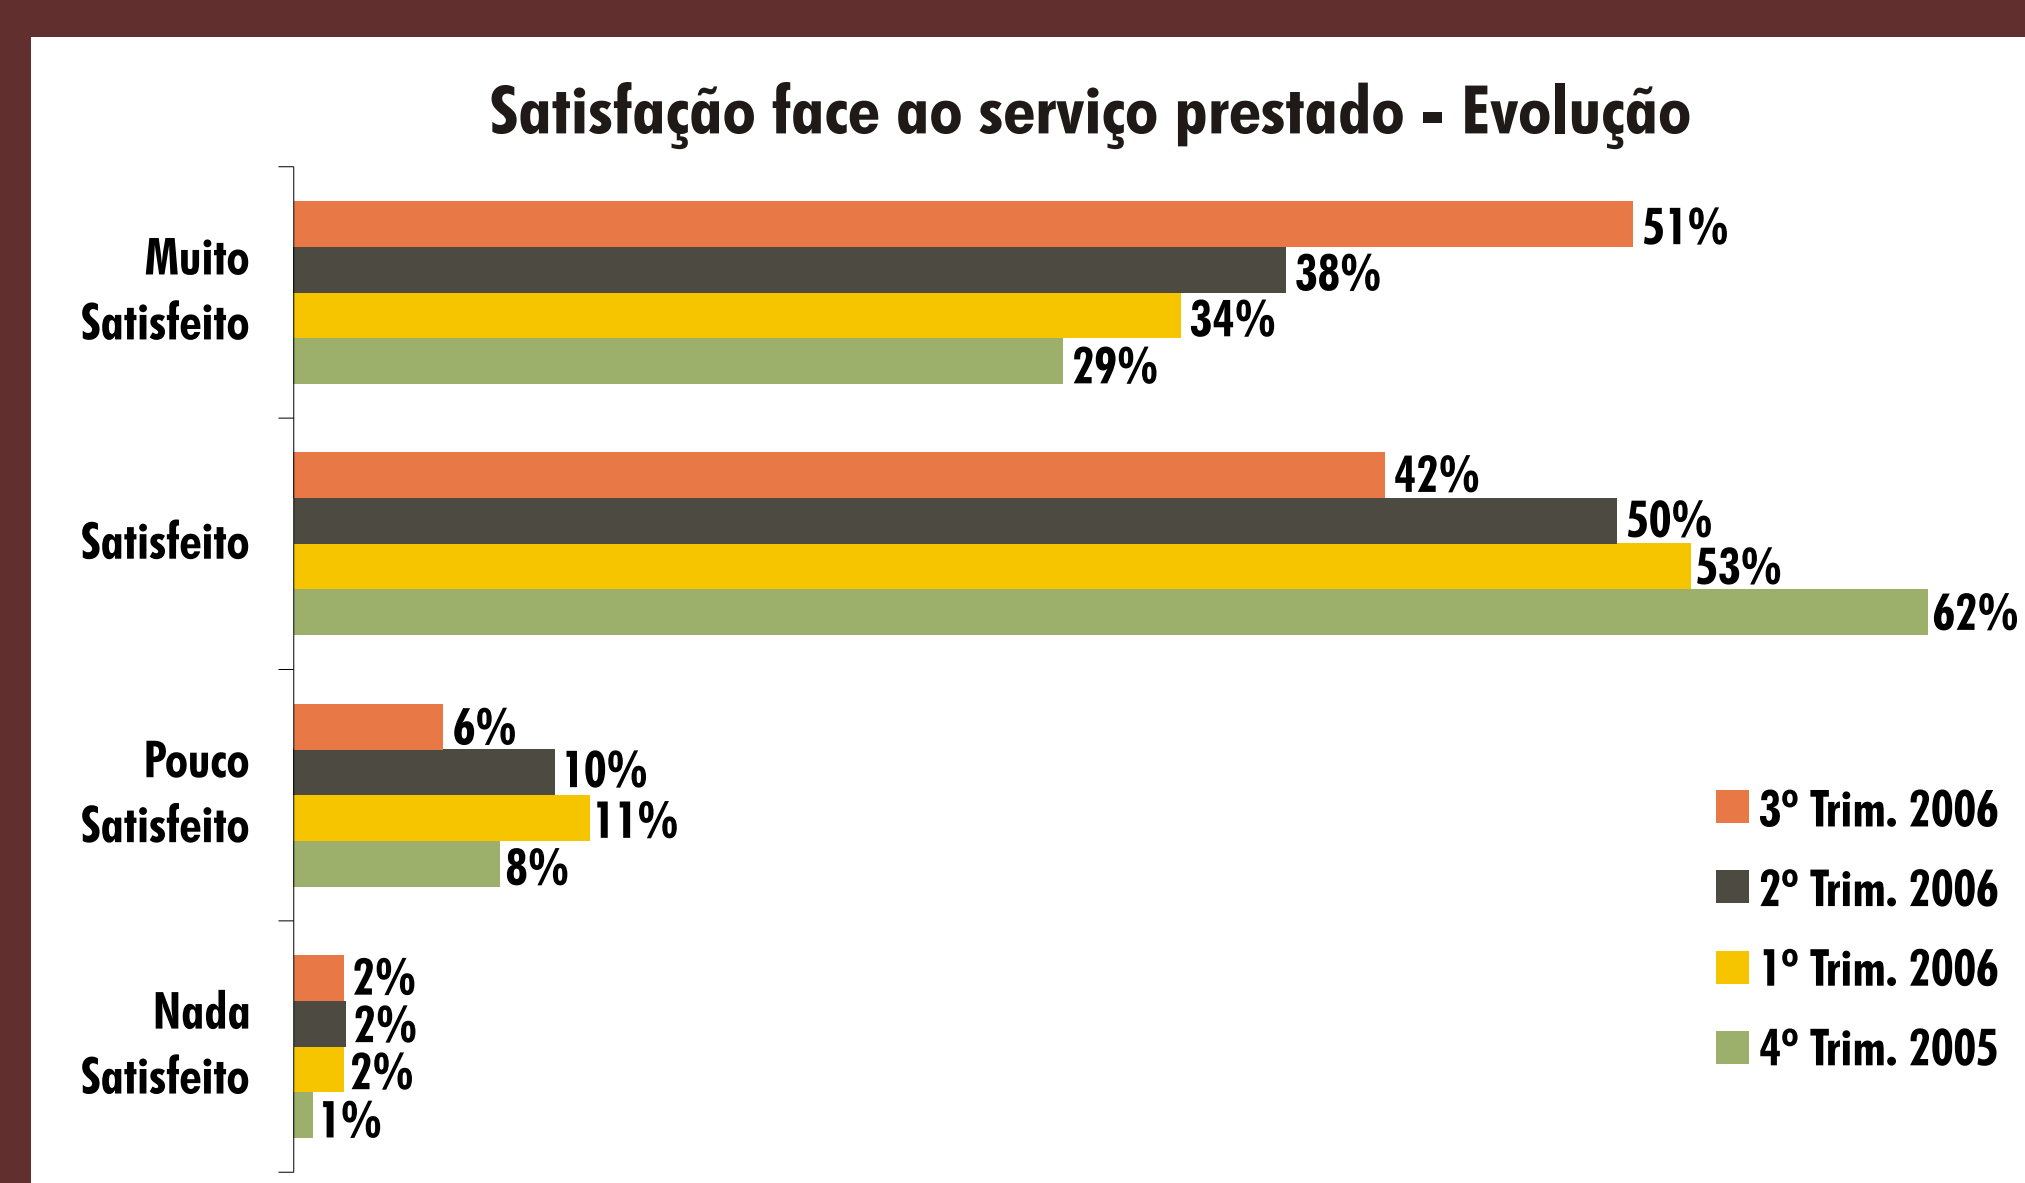

Utilizadores mais satisfeitos!

Biblioteca Digital de Estatísticas Oficiais:

- **Arquivo Digital:** Permite o
  acesso integral às imagens das
  30 000 publicações editadas
  pelo INE entre 1864 e 2000
  (1 500 000 páginas), bem
  como a impressão e *download*
  de toda a informação;
- **Catálogo Bibliográfico:**
  Identifica todas as publicações
  de âmbito estatístico,
  de instituições nacionais,
  estrangeiras e internacionais,
  que podem ser consultadas
  em Centros de Documentação
  do INE (100 000 obras).

ALEA (www.alea.pt):
Recursos *on-line* para o ensino
e a aprendizagem da Estatística

Melhor serviço prestado
Maior notoriedade local do INE e das Instituições da Rede

Entidades aderentes (Janeiro 2007)

Universidade de Aveiro | Instituto Politécnico de Beja | Universidade do Minho | Instituto Politécnico de Bragança | Instituto Politécnico de Castelo Branco | Instituto Superior da Maia | Universidade de Coimbra | Universidade da Beira Interior | Universidade de Évora | Universidade do Algarve | Instituto Politécnico da Guarda | Instituto Politécnico de Leiria | Instituto Politécnico de Portalegre | Instituto Politécnico do Porto | Universidade do Porto | Instituto Politécnico de Santarém | Instituto Politécnico de Setúbal | Instituto Politécnico de Viana do Castelo | Universidade Lusíada de Vila Nova de Famalicão | Universidade de Trás-os-Montes e Alto Douro | Instituto Politécnico de Viseu

Mais informações: www.ine.pt | telef.: 808 201 808 ou Instituições da Rede